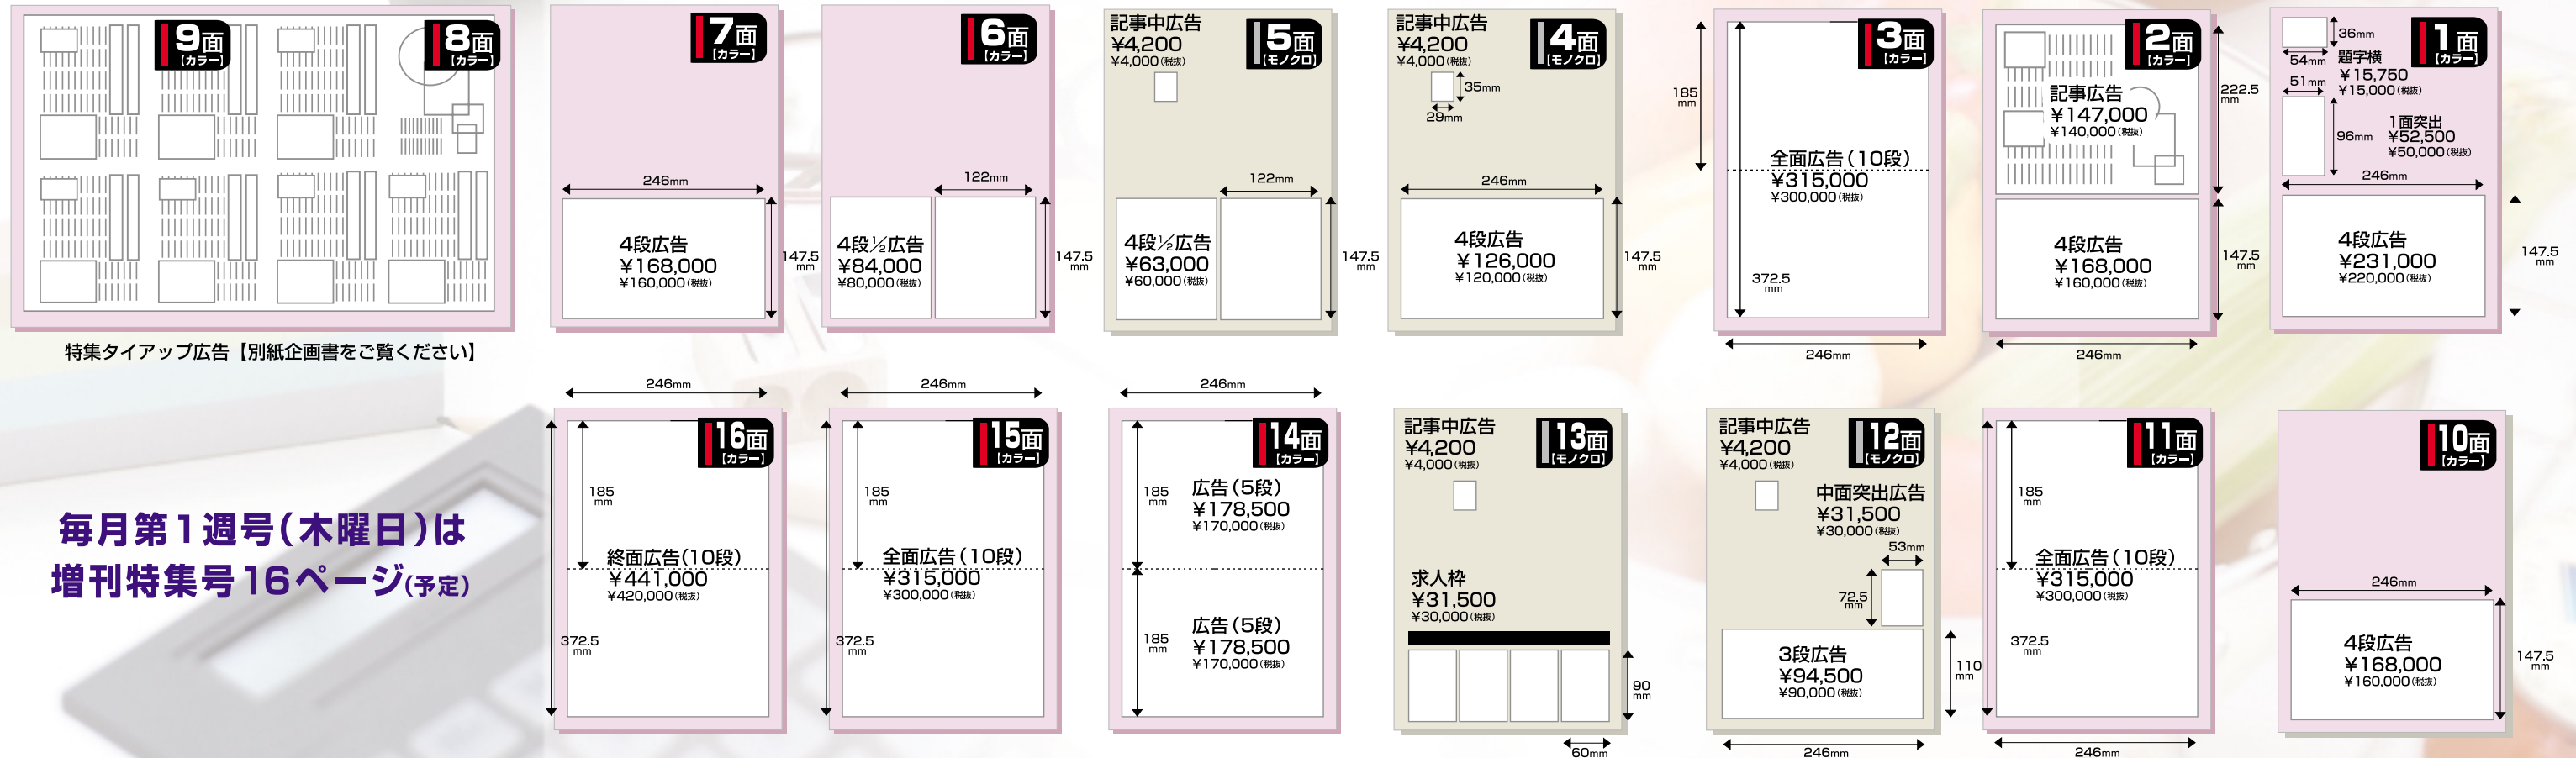

上伊那全域へ 48,600部発行

■通常発行【8ページ】

制作費別途

■増刊特集発行【16ページ】毎月第1週(予定)

制作費別途

毎月第1週号(木曜日)は
増刊特集号16ページ(予定)