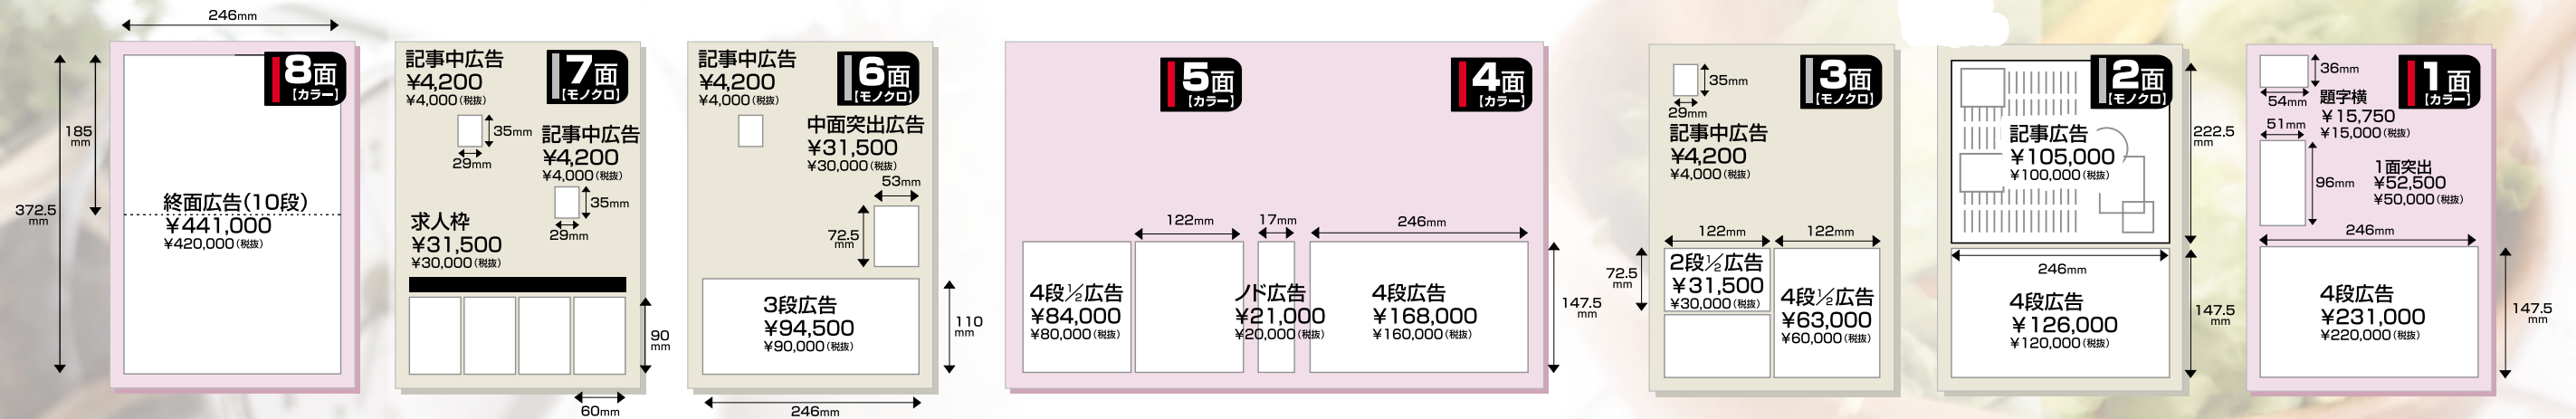

Weekly **いな** 週刊いな

週刊いなは、上伊那全域をカバーするウィークリーフリーペーパー。
地域密着の情報、ファッションやトレンド情報など女性の心をくすぐる情報を満載。
発行部数は地域NO.1の48,600部、信濃毎日新聞販売網を活用し、毎週木曜日の朝、
確実に読者の手元へお届けします。効率的な販売促進・イメージアップにご活用ください。

週刊いなは発行日に
確実に読者に届く信毎網を活用!

上伊那全域へ 48,600部発行

■通常発行【8ページ】

制作費別途