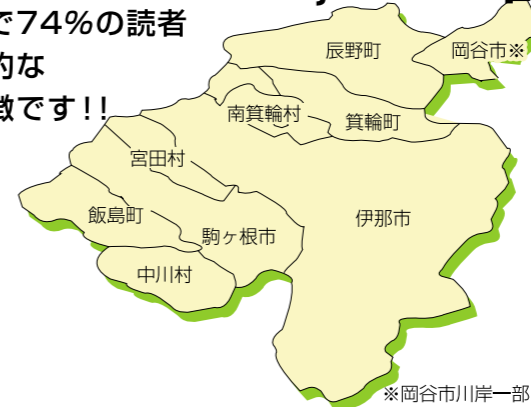

● 記事のお問い合わせは

Weekly *いな*
週刊いな

☎0265-73-3117 (代) 編集室

〒392-0015 伊那市中央区第3信毎ビル3F
TEL(0265)73-3117 (代) FAX(0265)73-7116

Weekly 週刊いな *いな*

媒体
資料

発行/信濃毎日新聞社 毎週木曜日発行 ●発行部数 48,600部 配布エリア…伊那市・駒ヶ根市・辰野町・箕輪町・飯島町・南箕輪村・中川村・岡谷市川岸地区一部
上伊那を網羅する生活情報フリーペーパー!! 毎週木曜日発行

- 広告と記事で読者とコミュニケーション
- 各種イベントでマーケティング展開を
- 利用度の高い上伊那と近隣の情報を網羅

紙面一新!
ビジュアルインパクトと
タウン誌風の記事レイアウト

毎週変わる見開き特集で話題性も追求!

なんと言っても地域普及率

伊那・駒ヶ根地区81% **48,600部**
上伊那地域で74%の読者
ズバリ圧倒的な
普及率が特徴です!!

No.1

地区	世帯数	配布部数
辰野町	7,334戸	6,500部
箕輪町	8,043戸	4,700部
南箕輪村	4,827戸	3,000部
伊那市	24,767戸	20,600部
宮田村	3,036戸	1,800部
駒ヶ根市	11,619戸	8,900部
飯島町	3,121戸	2,500部
中川村	1,523戸	
岡谷川岸一部	1,399戸	600部
合計	65,669戸	48,600部

(平成17年3月)

Weekly **いな** 週刊いな

週刊いなは、上伊那全域をカバーするウィークリーフリーペーパー。
地域密着の情報、ファッションやトレンド情報など女性の心をくすぐる情報を満載。
発行部数は地域NO.1の48,600部、信濃毎日新聞販売網を活用し、毎週木曜日の朝、
確実に読者の手元へお届けします。効率的な販売促進・イメージアップにご活用ください。

週刊いなは発行日に
確実に読者に届く信毎網を活用!