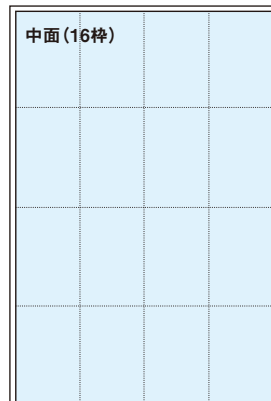

発行エリア 北信地域

北信発行部数

182,000部

北信普及率**75%**

ページ構成

広告サイズ

| | 寸法 |
|----------|-----------------------|
| 1 枠 | 縦 92.5mm × 横 59.5mm |
| 2 枠 | 縦 92.5mm × 横 120.5mm |
| 4 枠 | 縦 92.5mm × 横 242.5mm |
| 8 枠 | 縦 186.5mm × 横 242.5mm |
| 12 枠 | 縦 280.5mm × 横 242.5mm |
| 16 枠 | 縦 374.5mm × 横 242.5mm |
| ワイド (2P) | 縦 374.5mm × 横 517.0mm |

3面

2面

1面

8面

7面

6面

5面

4面