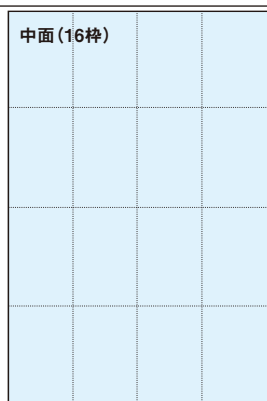

発行エリア 北信地域

北信発行部数

182,000部

北信普及率**75%**

ページ構成

広告サイズ

| | 寸法 |
|----------|-----------------------|
| 1 枠 | 縦 92.5mm × 横 59.5mm |
| 2 枠 | 縦 92.5mm × 横 120.5mm |
| 4 枠 | 縦 92.5mm × 横 242.5mm |
| 8 枠 | 縦 186.5mm × 横 242.5mm |
| 12 枠 | 縦 280.5mm × 横 242.5mm |
| 16 枠 | 縦 374.5mm × 横 242.5mm |
| ワイド (2P) | 縦 374.5mm × 横 517.0mm |

3面

2面

1面

8面

7面

6面

5面

4面