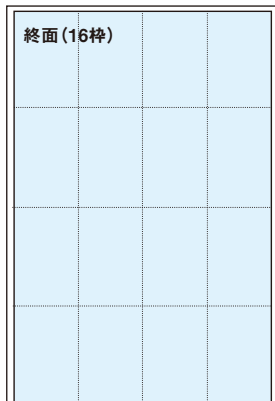

発行エリア 北信地域

北信発行部数

182,000部

北信普及率**75%**

ページ構成

広告サイズ

| | 寸法 |
|----------|-----------------------|
| 1 枠 | 縦 92.5mm × 横 59.5mm |
| 2 枠 | 縦 92.5mm × 横 120.5mm |
| 4 枠 | 縦 92.5mm × 横 242.5mm |
| 8 枠 | 縦 186.5mm × 横 242.5mm |
| 12 枠 | 縦 280.5mm × 横 242.5mm |
| 16 枠 | 縦 374.5mm × 横 242.5mm |
| ワイド (2P) | 縦 374.5mm × 横 517.0mm |

3面

2面

1面

8面

7面

6面

5面

4面